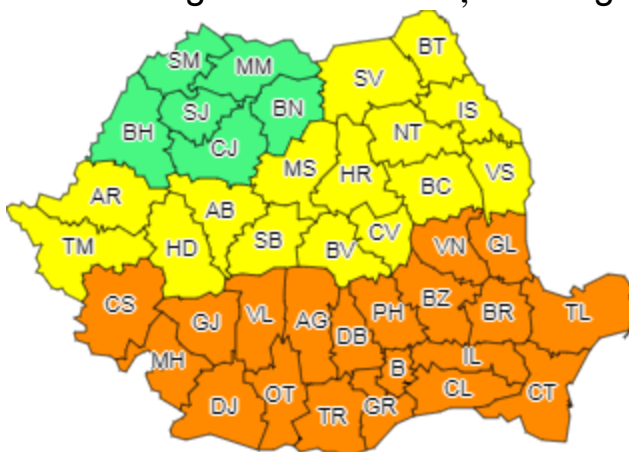

Sursa: Administrația Națională de Meteorologie

Ziua/luna/anul: 30.06.2017

Ora: 10.00

Numărul mesajului: 53

Sursa: Administrația Națională de Meteorologie

Către: INSTITUȚIA PREFECTULUI Alba, Sibiu, Mureș, Brașov, Covasna, Harghita; INSPECT. SIT.

URGENTE Alba, Sibiu, Mureș, Brașov, Covasna, Harghita; Administrația Bazinală Mureș, Olt, Siret, Ialomița-Buzău și beneficiarii din zona afectată

MESAJ 1

Fenomene vizate: val de căldură persistent, disconfort termic accentuat;

Interval de valabilitate: 30 iunie

Zone afectate: conform textului și hărții

AVERTIZARE METEOROLOGICĂ

COD PORTOCALIU

În cursul zilei de vineri (30 iunie), valul de căldură va persista și se va accentua în cea mai mare parte a regiunii, iar indicele temperatură-umezeală (ITU) va depăși pragul critic de 80 de unități.

COD GALBEN

În întreaga regiune, disconfortul termic va fi accentuat, iar temperaturile maxime se vor situa în general între 33 și 36 de grade.

MESAJ 2

Fenomene vizate: temperaturi extreme, disconfort termic deosebit de accentuat;

Interval de valabilitate: 01 iulie, ora 10 – ora 21

Zone afectate: conform textului și hărții

AVERTIZARE METEOROLOGICĂ